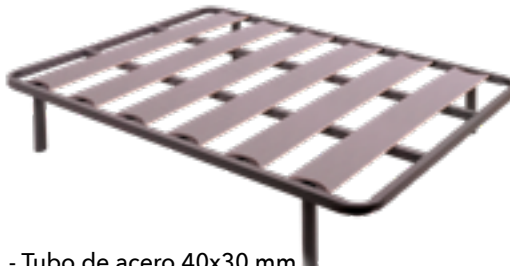

A71> SOMIER.

- Tubo de acero 40x30 mm.
- Láminas de 120 mm. color grafito.
- Patas no incluidas.

A71 90x190 cm. **69€**
A71 105x190 cm. **75€**
A71 135x190 cm. **95€**
A71 150x190 cm. **99€**

A862> LITERA.

Litera reforzada (apta para albergues) color gris 90x190 cm.

299€