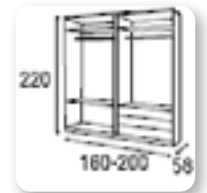

419€

A317> CÓMODA con espejo.

319€

A320> ARMARIO. Armario 2 puertas correderas cambrian/blanco polar.

Disponible todo cambrian. 220x200x58 cm.

Disponible en medida de 160 cm. 699€.

719€

gran variedad de diseños y acabados