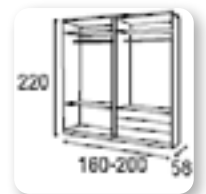

A858> ARMARIO. Armario 2 puertas correderas color blanco polar. 220x200x58 cm. Disponible en medida de 160 cm. **699€.**

719€