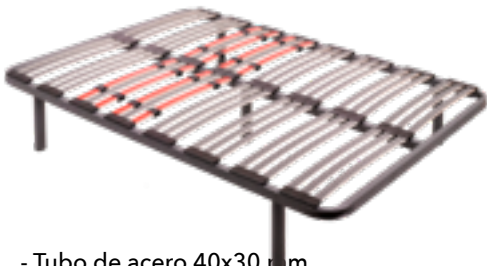

A770> SOMIER MULTILÁMINAS.

- Tubo de acero 40x30 mm.
- Láminas de madera acabado rugoso antideslizante.
- Láminas de refuerzo y regulador firmeza en zona lumbar.
- Patas no incluidas.

A770 135x190 cm. **109€**
A770 150x190 cm. **119€**