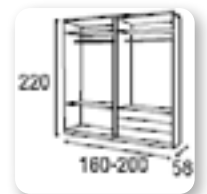

**armarios
de todos
los estilos**

A646> DORMITORIO MOSCÚ.
Dormitorio de matrimonio color cambrian. Incluye cabezal 135-150 cm. y 2 mesitas. Disponible mesita de 50 cm. Opcional otros colores. Bancada decorativa.

429€

A647> SINFONIER
con espejo. **319€**