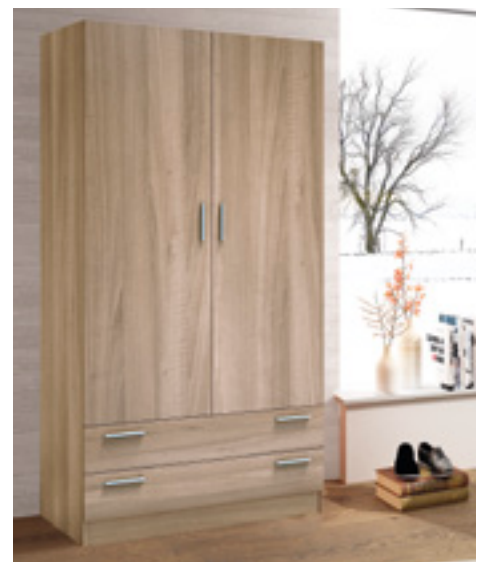

A476> ARMARIO. Armario 2 puertas cambrian. 223x99x52 cm. Disponible en roble y blanco polar.

329€

dormitorios con los mejores precios

A859> DORMITORIO EKO.
Dormitorio de matrimonio color cambrian. Incluye cabezal 135-150 cm. y 2 mesitas. Opcional otros colores.

295€

A761> CÓMODA
con espejo. **269€**