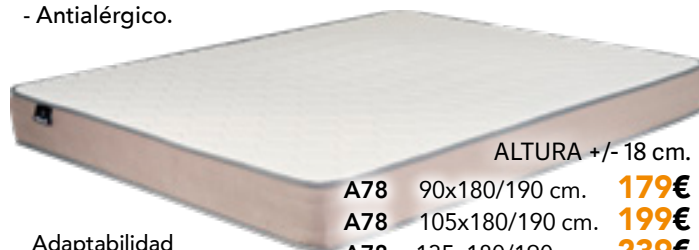

> COLCHÓN AMATISTA.

Núcleo de foam plus gran firmeza.

- Tejido stretch.
- Antialérgico.