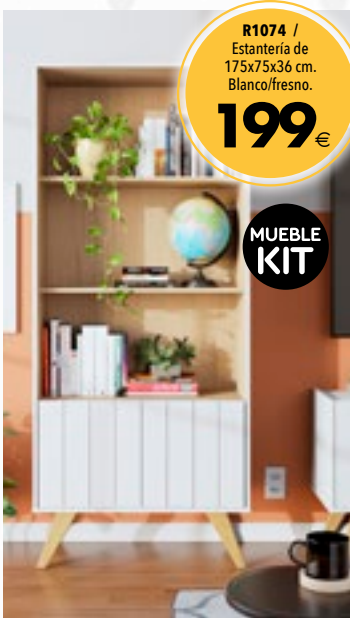

MUEBLE
KIT

R113 /
Mesa oficina de
75x120x60 cm.
Cerezo o blanca.

115€

MUEBLE
KIT

MODERN AUXILIAR

R1084 /
Mesa TV de
46x140x35 cm.
en blanco.
195€

R1035/
Mesa TV
de 57x160x40 cm.
en blanco.
245€

R1074 /
Estantería de
175x75x36 cm.
Blanco/fresno.
199€