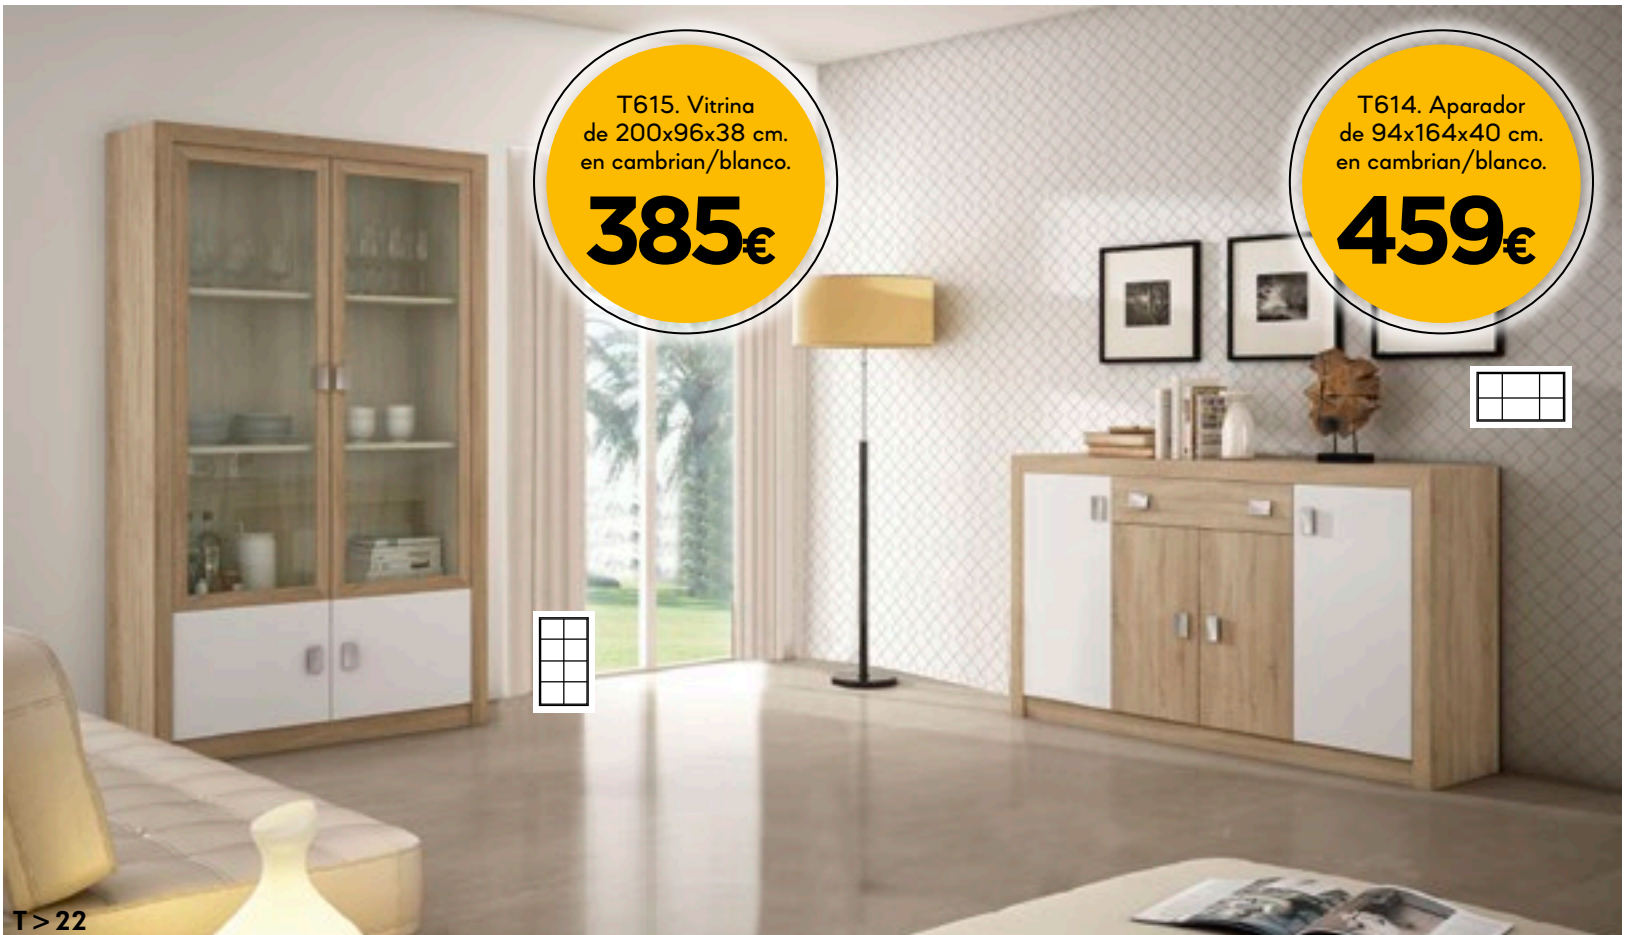

# HOUSE COLLECTION

DISEÑO Y COLOR  
EN TU HOGAR

T1042.

Apilable de  
142x250x38 cm.  
en blanco/salermo.

**799€**

## GRAN VARIEDAD DE COMPOSICIONES Y ACABADOS

T615. Vitrina  
de 200x96x38 cm.  
en cambrian/blanco.

**385€**

T614. Aparador  
de 94x164x40 cm.  
en cambrian/blanco.

**459€**