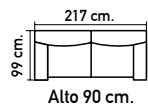

OTROS TAPIZADOS CONSULTAR

DISEÑO Y CONFORT UNIDOS PARA DISFRUTAR DE GRANDES MOMENTOS EN TU HOGAR