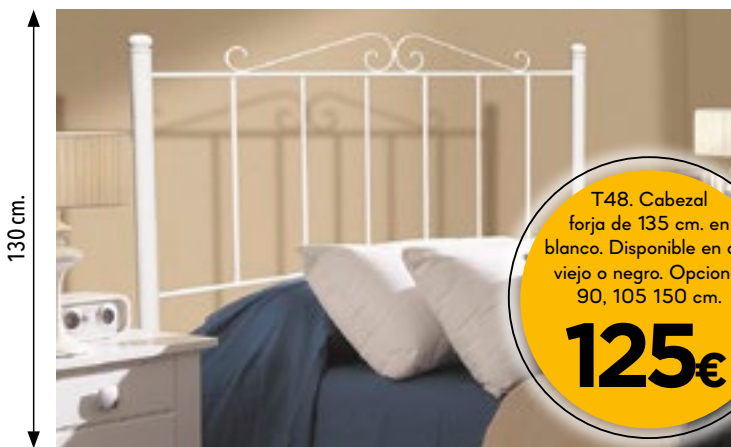

T48. Cabezal forja de 135 cm. en blanco. Disponible en oro viejo o negro. Opcional 90, 105 150 cm.
125€