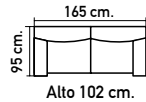

OTROS TAPIZADOS CONSULTAR

PONTE CÓMODO Y DISFRUTA DE TU NUEVO SOFÁ AL MEJOR PRECIO

2 PLAZAS

T926. Sofá 2 pzs. en Vettore 8 beig y 2 gris.

519€

T926. Sofá 3 pzs. en Vettore 8 beig y 2 gris.

585€

3 PLAZAS

TENEMOS TODOS LOS ESTILO Y UNA GRAN VARIEDAD DE TAPIZADOS

2 PLAZAS

T593. Sofá 2 pzs. en Nido 2 gris y 6 beig.

289€

T593. Sofá 3 pzs. en Nido 2 gris y 6 beig.

435€

3 PLAZAS

T594. Sofá 2 pzs. en Nido 2 gris y 6 beig.

325€

T594. Sofá 3 pzs. en Nido 2 gris y 6 beig.

489€

2 PLAZAS

3 PLAZAS

2 PLAZAS

T520. Sofá 2 pzs. en Charlotte 3 beig y 25 gris.

565€

T520. Sofá 3 pzs. en Charlotte 3 beig y 25 gris.

685€

3 PLAZAS