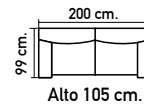

T1039. Sofá cama en Aragón 20 beig y 90 gris. Sistema de apertura italiano. Cama 140x190 cm.
999€

Alto 105 cm.

COLCHON DE ESPUMA DE 14 CM. CON 3 CM. DE VISCO