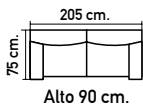

T105.
Sofá cama libro en
Nido 6 beig y 1 gris.
DESENFUNDABLES.
Cama 177x130 cm.
Con arcón.
375€

T106.
Sofá cama libro en
Nido 6 beig y 1 gris.
DESENFUNDABLES.
Cama 180x130 cm.
Con arcón.
439€