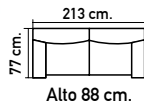

OTROS TAPIZADOS CONSULTAR

UNA GRAN VARIEDAD DE SOFÁS CAMAS, MUY PRÁCTICOS Y ELEGANTES

T975. Sofá cama en Nido 3 tierra y Nido 1 gris marengo. Cama 105x185 cm.
385€

Alto 88 cm.

Alto 90 cm.

T974. Sofá cama en Nido 1 gris marengo. Cama 135x185 cm.
575€

T1039. Sofá cama en Aragón 20 beig y 90 gris. Sistema de apertura italiano. Cama 140x190 cm.
999€

Alto 105 cm.

COLCHON DE ESPUMA DE 14 CM. CON 3 CM. DE VISCO

Alto 89 cm.

T1026. Sofá cama una plaza en Nido 1 gris marengo. Cama 75x185 cm.
385€