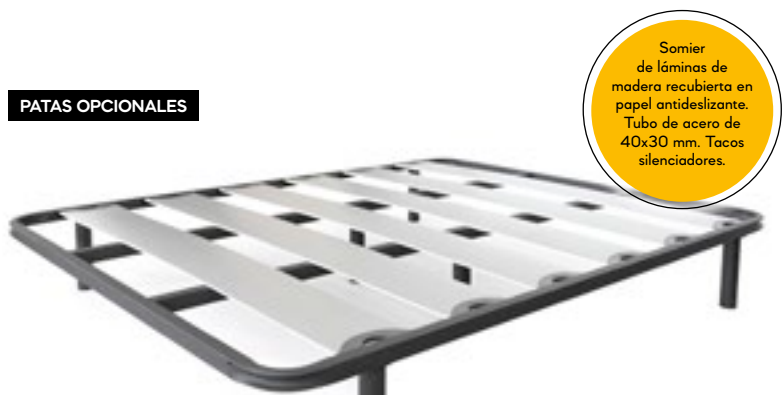

Somier de láminas de madera recubierta en papel antideslizante. Tubo de acero de 40x30 mm. Tacos silenciadores.

PATAS OPCIONALES

1. **MEDIDAS DISPONIBLES**
2. T 2007 90x180 cm. 69€
   - T 2026 105x180 cm. 79€
   - T 453 105x190 cm. 69€
   - T 2027 120x180 cm. 99€
   - T 2028 120x190 cm. 85€
   - T 2029 135x180 cm. 99€
   - T 454 135x190 cm. 89€
   - T 455 150x190 cm. 95€

T452. Somier 90x190 cm. **65€**