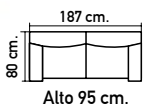

T808. Sofá
estilo nórdico
95x150x82
cm. en Nido 16 verde
agua y 9 mostaza.
429€