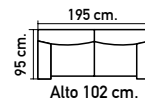

3 PLAZAS

TENEMOS TODOS LOS ESTILO Y UNA GRAN VARIEDAD DE TAPIZADOS