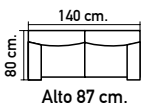

OTROS TAPIZADOS CONSULTAR

PONTE CÓMODO Y DISFRUTA DE TU NUEVO SOFÁ AL MEJOR PRECIO

2 PLAZAS

T926. Sofá 2 pzs. en Vettore 8 beig y 2 gris.

519€

T926. Sofá 3 pzs. en Vettore 8 beig y 2 gris.

585€

3 PLAZAS

TENEMOS TODOS LOS ESTILO Y UNA GRAN VARIEDAD DE TAPIZADOS

2 PLAZAS

T593. Sofá 2 pzs. en Nido 2 gris y 6 beig.

289€

T593. Sofá 3 pzs. en Nido 2 gris y 6 beig.

435€

3 PLAZAS

T594. Sofá 2 pzs. en Nido 2 gris y 6 beig.

325€

T594. Sofá 3 pzs. en Nido 2 gris y 6 beig.

489€

2 PLAZAS

3 PLAZAS

2 PLAZAS

T520. Sofá 2 pzs. en Charlotte 3 beig y 25 gris.

565€

T520. Sofá 3 pzs. en Charlotte 3 beig y 25 gris.

685€

3 PLAZAS