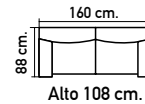

OTROS TAPIZADOS CONSULTAR

PONTE CÓMODO Y DISFRUTA DE TU NUEVO SOFÁ AL MEJOR PRECIO

2 PLAZAS

T926. Sofá 2 pzs. en Vettore 8 beig y 2 gris.

519€

T926. Sofá 3 pzs. en Vettore 8 beig y 2 gris.

585€

3 PLAZAS

TENEMOS TODOS LOS ESTILO Y UNA GRAN VARIEDAD DE TAPIZADOS

2 PLAZAS

T593. Sofá 2 pzs. en Nido 2 gris y 6 beig.

289€

T593. Sofá 3 pzs. en Nido 2 gris y 6 beig.

435€

3 PLAZAS

T594. Sofá 2 pzs. en Nido 2 gris y 6 beig.

325€

T594. Sofá 3 pzs. en Nido 2 gris y 6 beig.

489€

2 PLAZAS

3 PLAZAS

2 PLAZAS

T520. Sofá 2 pzs. en Charlotte 3 beig y 25 gris.

565€

T520. Sofá 3 pzs. en Charlotte 3 beig y 25 gris.

685€

3 PLAZAS