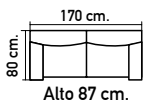

T593. Sofá 2 pzs. en Nido 2 gris y 6 beig.

289€

T593. Sofá 3 pzs. en Nido 2 gris y 6 beig.

435€

3 PLAZAS