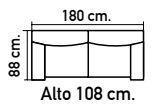

**325€**

T594. Sofá 3 pzs. en Nido 2 gris y 6 beig.

**489€**

2 PLAZAS

3 PLAZAS

2 PLAZAS

T520. Sofá 2 pzs. en Charlotte 3 beig y 25 gris.

**565€**