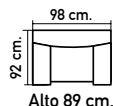

OTROS TAPIZADOS CONSULTAR

UNA GRAN VARIEDAD DE SOFÁS CAMAS, MUY PRÁCTICOS Y ELEGANTES

T975. Sofá cama en Nido 3 tierra y Nido 1 gris marengo. Cama 105x185 cm.
385€

Alto 88 cm.

Alto 90 cm.

T974. Sofá cama en Nido 1 gris marengo. Cama 135x185 cm.
575€

T1039. Sofá cama en Aragón 20 beig y 90 gris. Sistema de apertura italiano. Cama 140x190 cm.
999€

Alto 105 cm.

COLCHON DE ESPUMA DE 14 CM. CON 3 CM. DE VISCO

Alto 89 cm.

T1026. Sofá cama una plaza en Nido 1 gris marengo. Cama 75x185 cm.
385€