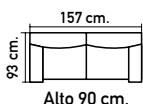

OTROS TAPIZADOS CONSULTAR

UNA GRAN VARIEDAD DE SOFÁS CAMAS, MUY PRÁCTICOS Y ELEGANTES

T975. Sofá cama en Nido 3 tierra y Nido 1 gris marengo. Cama 105x185 cm.
385€

Alto 88 cm.

Alto 90 cm.

T974. Sofá cama en Nido 1 gris marengo. Cama 135x185 cm.
575€

T1039. Sofá cama en Aragón 20 beig y 90 gris. Sistema de apertura italiano. Cama 140x190 cm.
999€

Alto 105 cm.

COLCHON DE ESPUMA DE 14 CM. CON 3 CM. DE VISCO

Alto 89 cm.

T1026. Sofá cama una plaza en Nido 1 gris marengo. Cama 75x185 cm.
385€