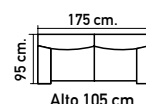

OTROS TAPIZADOS CONSULTAR

PONTE CÓMODO Y DISFRUTA DE TU NUEVO SOFÁ AL MEJOR PRECIO

2 PLAZAS

T926. Sofá 2 pzs. en Vettore 8 beig y 2 gris.

519€

T926. Sofá 3 pzs. en Vettore 8 beig y 2 gris.

585€

3 PLAZAS

TENEMOS TODOS LOS ESTILO Y UNA GRAN VARIEDAD DE TAPIZADOS

2 PLAZAS

T593. Sofá 2 pzs. en Nido 2 gris y 6 beig.

289€

T593. Sofá 3 pzs. en Nido 2 gris y 6 beig.

435€

3 PLAZAS

T594. Sofá 2 pzs. en Nido 2 gris y 6 beig.

325€

T594. Sofá 3 pzs. en Nido 2 gris y 6 beig.

489€

2 PLAZAS

3 PLAZAS

2 PLAZAS

T520. Sofá 2 pzs. en Charlotte 3 beig y 25 gris.

565€

T520. Sofá 3 pzs. en Charlotte 3 beig y 25 gris.

685€

3 PLAZAS