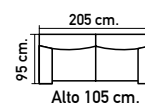

OTROS TAPIZADOS CONSULTAR

PONTE CÓMODO Y DISFRUTA DE TU NUEVO SOFÁ AL MEJOR PRECIO

2 PLAZAS

T926. Sofá 2 pzs. en Vettore 8 beig y 2 gris.

519€

T926. Sofá 3 pzs. en Vettore 8 beig y 2 gris.

585€

3 PLAZAS

TENEMOS TODOS LOS ESTILO Y UNA GRAN VARIEDAD DE TAPIZADOS

2 PLAZAS

T593. Sofá 2 pzs. en Nido 2 gris y 6 beig.

289€

T593. Sofá 3 pzs. en Nido 2 gris y 6 beig.

435€

3 PLAZAS

T594. Sofá 2 pzs. en Nido 2 gris y 6 beig.

325€

T594. Sofá 3 pzs. en Nido 2 gris y 6 beig.

489€

2 PLAZAS

3 PLAZAS

2 PLAZAS

T520. Sofá 2 pzs. en Charlotte 3 beig y 25 gris.

565€

T520. Sofá 3 pzs. en Charlotte 3 beig y 25 gris.

685€

3 PLAZAS