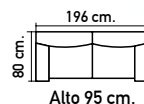

T808. Sofá
estilo nórdico
95x150x82
cm. en Nido 16 verde
agua y 9 mostaza.
429€